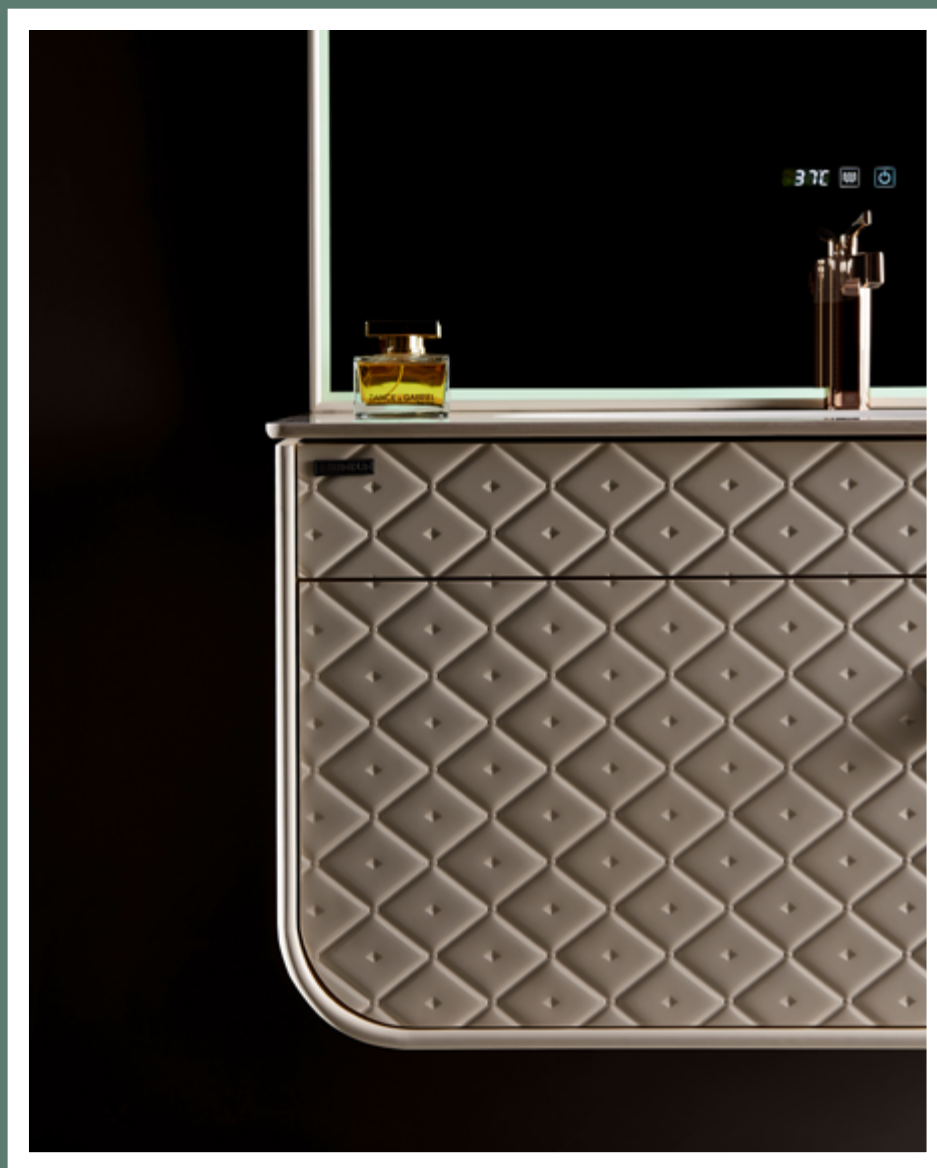

2022秋季新品  
*New*

**金顿 JINDUN**  
高端浴室柜定制

更年轻 更时尚

young  
FASHION

200+  
专利技术

23年  
专注浴室柜

三维定制