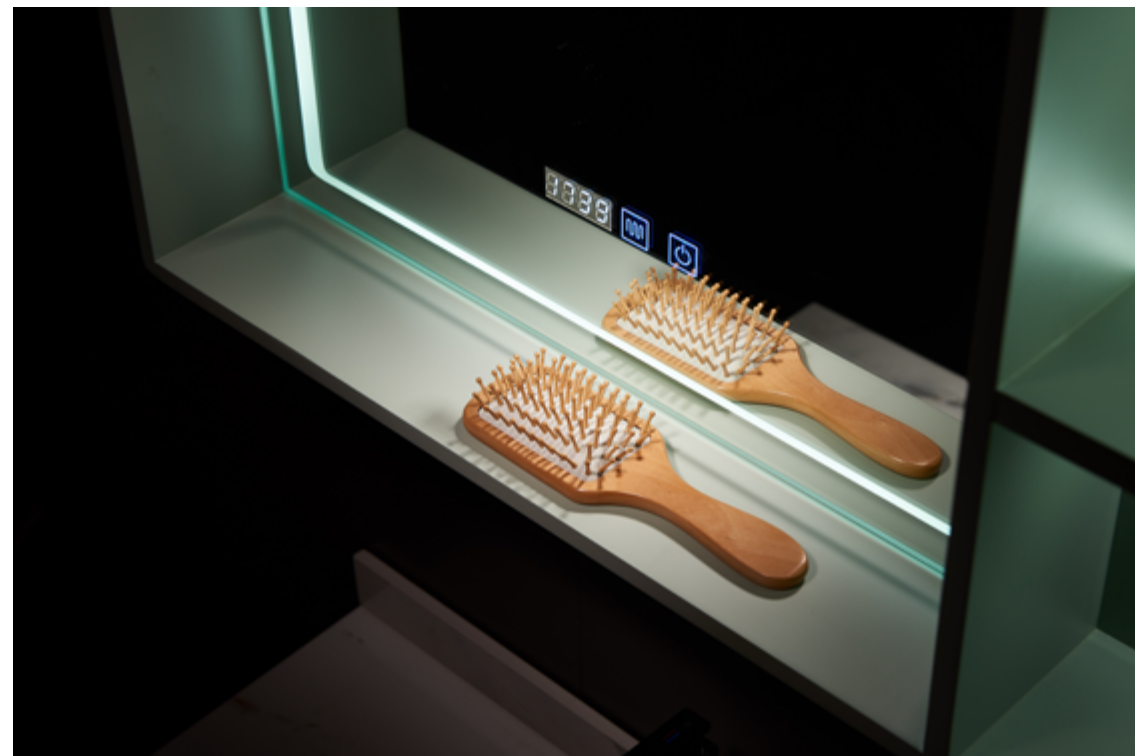

## KD-2240-1000

岩板台下盆

台面尺寸: 1000x580mm

主柜尺寸: 985x573x400mm

镜柜尺寸: 950x150x680mm

台面材质: 冰晶玉岩板

柜体材质: ABS 航空板

柜体颜色: 翡翠绿